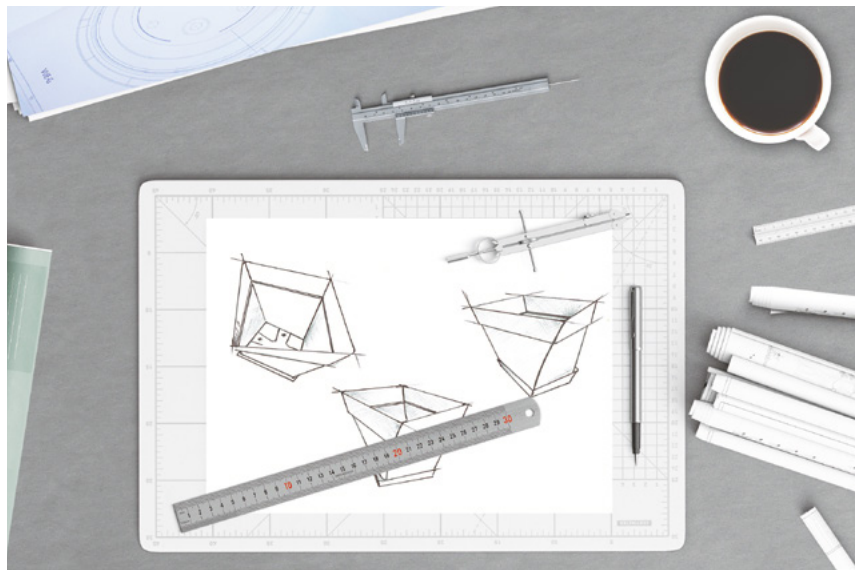

BE

DE LA CRÉATION
À LA RÉALISATION,
UN SAVOIR FAIRE RECONNU
DEPUIS PLUS DE 60 ANS

Lors de sa création en 1956 la Société CHAPELU FRERES est spécialisée dans la fabrication de moules métalliques pour la plasturgie. Déjà reconnus pour leurs qualités novatrices, les fondateurs, Mrs Maurice et René CHAPELU, développent leur propre marque pour le marché de la fleur en résine de synthèse. Devenue leader dans la création et la fabrication de feuillages artificiels, la Société investit dans de nouveaux outillages pour la création de pots, bacs et jardinières en matière plastique.