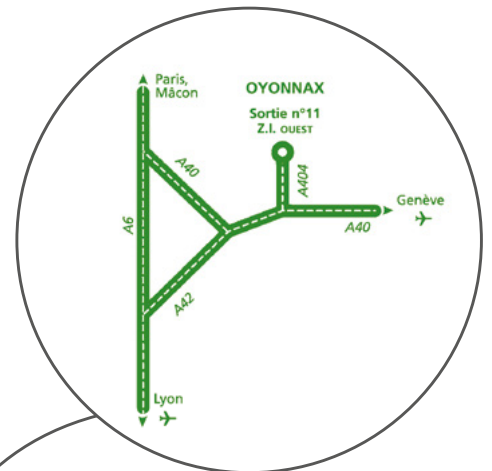

Christophe BEUZELIN
06 75 21 35 34

Olivier RONDEAU
06 11 96 33 81

Jean-Luc SIMON
06 71 62 52 86

Jean-Pierre CHUSSEAU
06 82 26 32 39

SUISSE
FloratMat s.a.
M.DEPALLENS
00 41 21 653 63 10

Michel CAPMARTY
06 30 49 19 54

Christian CHARBONNIER
06 88 87 95 43

100 rue de Chambourg Z.I. Ouest Veyziat 01100 OYONNAX - Tél. 04 74 81 78 78 - Fax 04 74 73 09 42
E-mail: chapelu@chapelu.fr - Site: www.chapelu.com

Photos non contractuelles - Sauf erreurs typographiques • Les produits et prix sont susceptibles d'être modifiés sans préavis