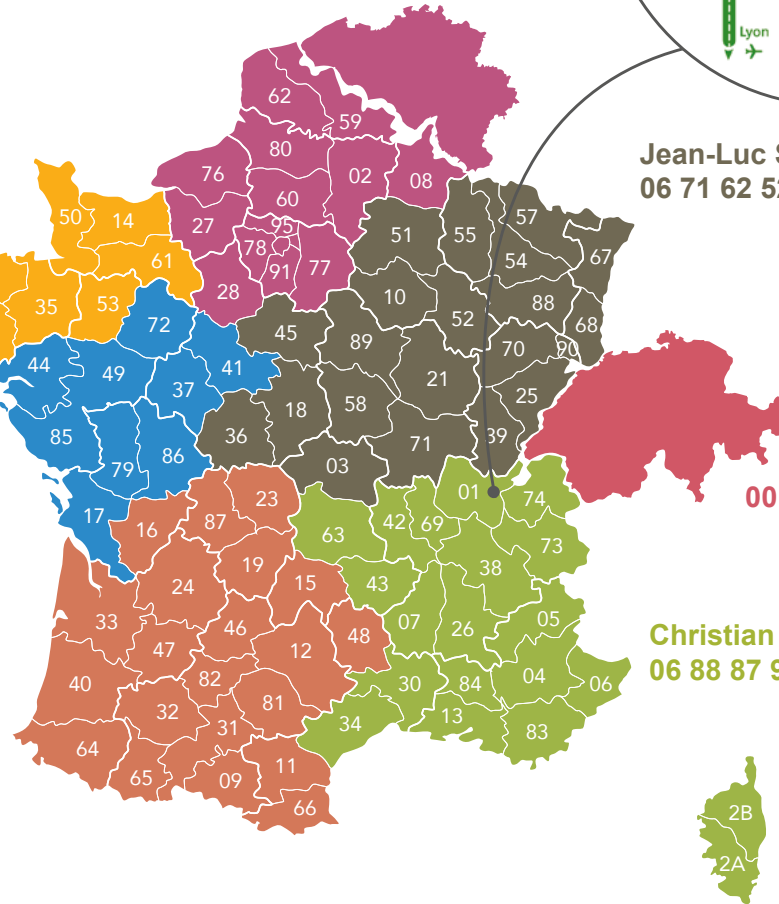

Christophe BEUZELIN
06 75 21 35 34

Olivier RONDEAU
06 11 96 33 81

Jean-Luc SIMON
06 71 62 52 86

Jean-Pierre CHUSSEAU
06 82 26 32 39

SUISSE
FloratMat s.a.
M.DEPALLENS
00 41 21 653 63 10

Michel CAPMARTY
06 30 49 19 54

Christian CHARBONNIER
06 88 87 95 43

100 rue de Chambourg Z.I. Ouest Veyziat 01100 OYONNAX - Tél. 04 74 81 78 78 - Fax 04 74 73 09 42
E-mail: chapelu@chapelu.fr - Site: www.chapelu.com

Photos non contractuelles - Sauf erreurs typographiques • Les produits et prix sont susceptibles d'être modifiés sans préavis